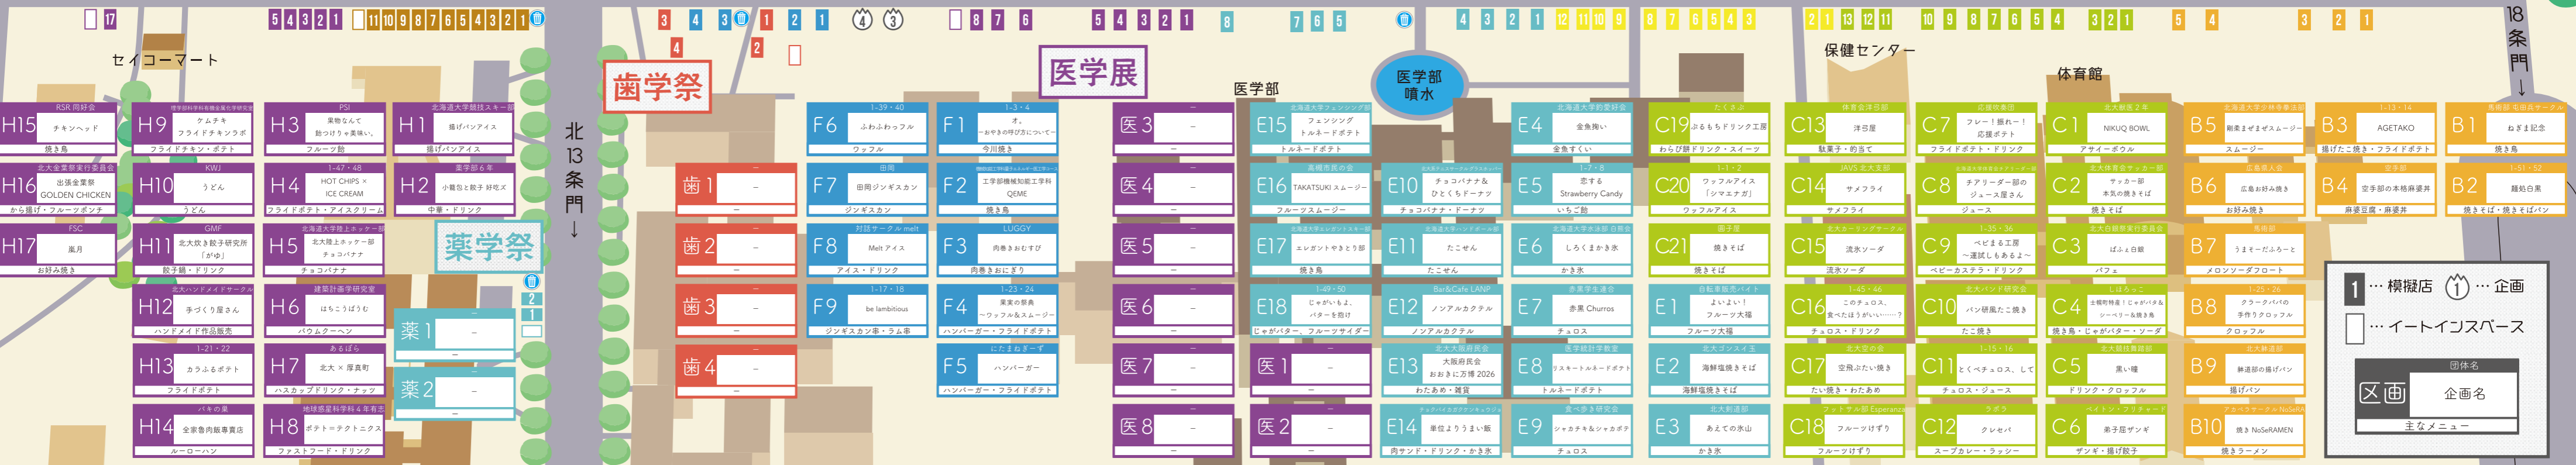

理学祭

工学祭

獣医学祭

1... 模擬店 (1) ... 企画
... イートインスペース
団体名
企画名
主なメニュー